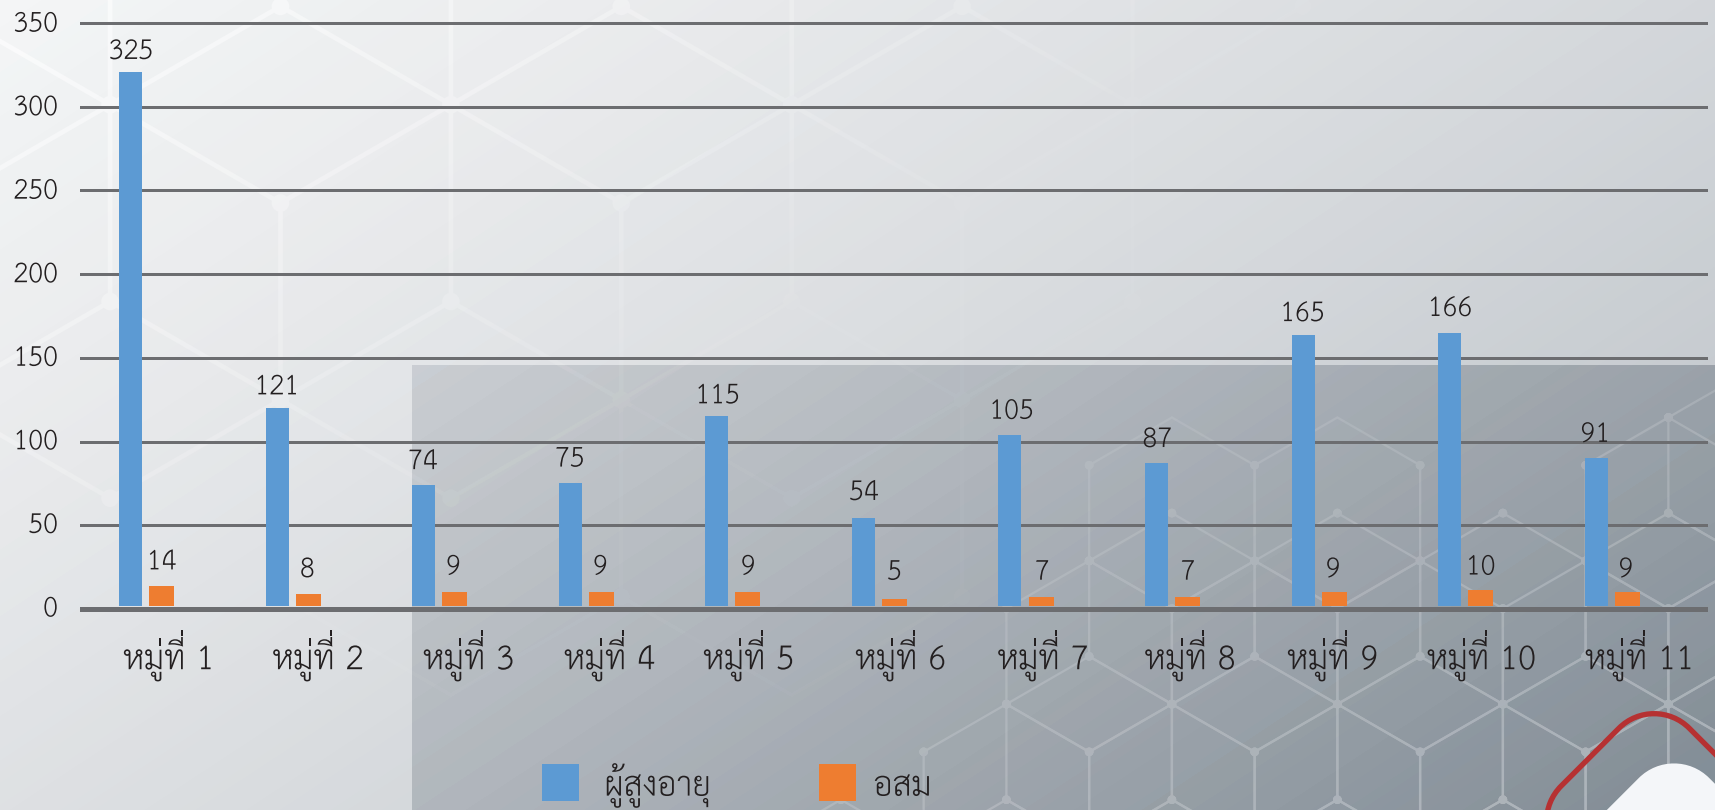

2,664 คน
หรือ 48.29 %

เพศหญิง

2,853 คน
หรือ 51.71%

ช่วงอายุ 1 - 50 ปี **3,398** คน
หรือ 62%

ช่วงอายุ
51 - 60 ปี
952 คน
หรือ 17%

ช่วงอายุ
61 ปีขึ้นไป
1,167 คน
หรือ 21%

โรงพยาบาลส่งเสริมสุขภาพตำบลบ้านบน

จำนวน อสม ต่อการดูแลผู้สูงอายุ

อสม 96 คน

ผู้สูงอายุ 1,167 คน

อสม 1 คน : ผู้สูงอายุ 12 คน

จำนวนผู้สูงอายุและ อสม ในแต่ละหมู่บ้าน

ผู้ที่มีโรคประจำตัว (โรคไม่ติดต่อ NCD) ในเขตพื้นที่ ตำบลบางปลาгод อำเภอองครักษ์ จังหวัดนครนายก

	หมู่ที่ 1	หมู่ที่ 2	หมู่ที่ 3	หมู่ที่ 4	หมู่ที่ 5	หมู่ที่ 6	หมู่ที่ 7	หมู่ที่ 8	หมู่ที่ 9	หมู่ที่ 10	หมู่ที่ 11
เบาหวาน	111	51	32	40	58	22	31	31	60	61	45
ความดันโลหิตสูง	231	112	68	83	104	38	86	60	147	123	92
เบาหวานและความดัน	101	45	23	35	51	17	28	28	46	54	34
ผู้ป่วยติดเตียง	1	0	1	0	0	2	0	2	6	2	0