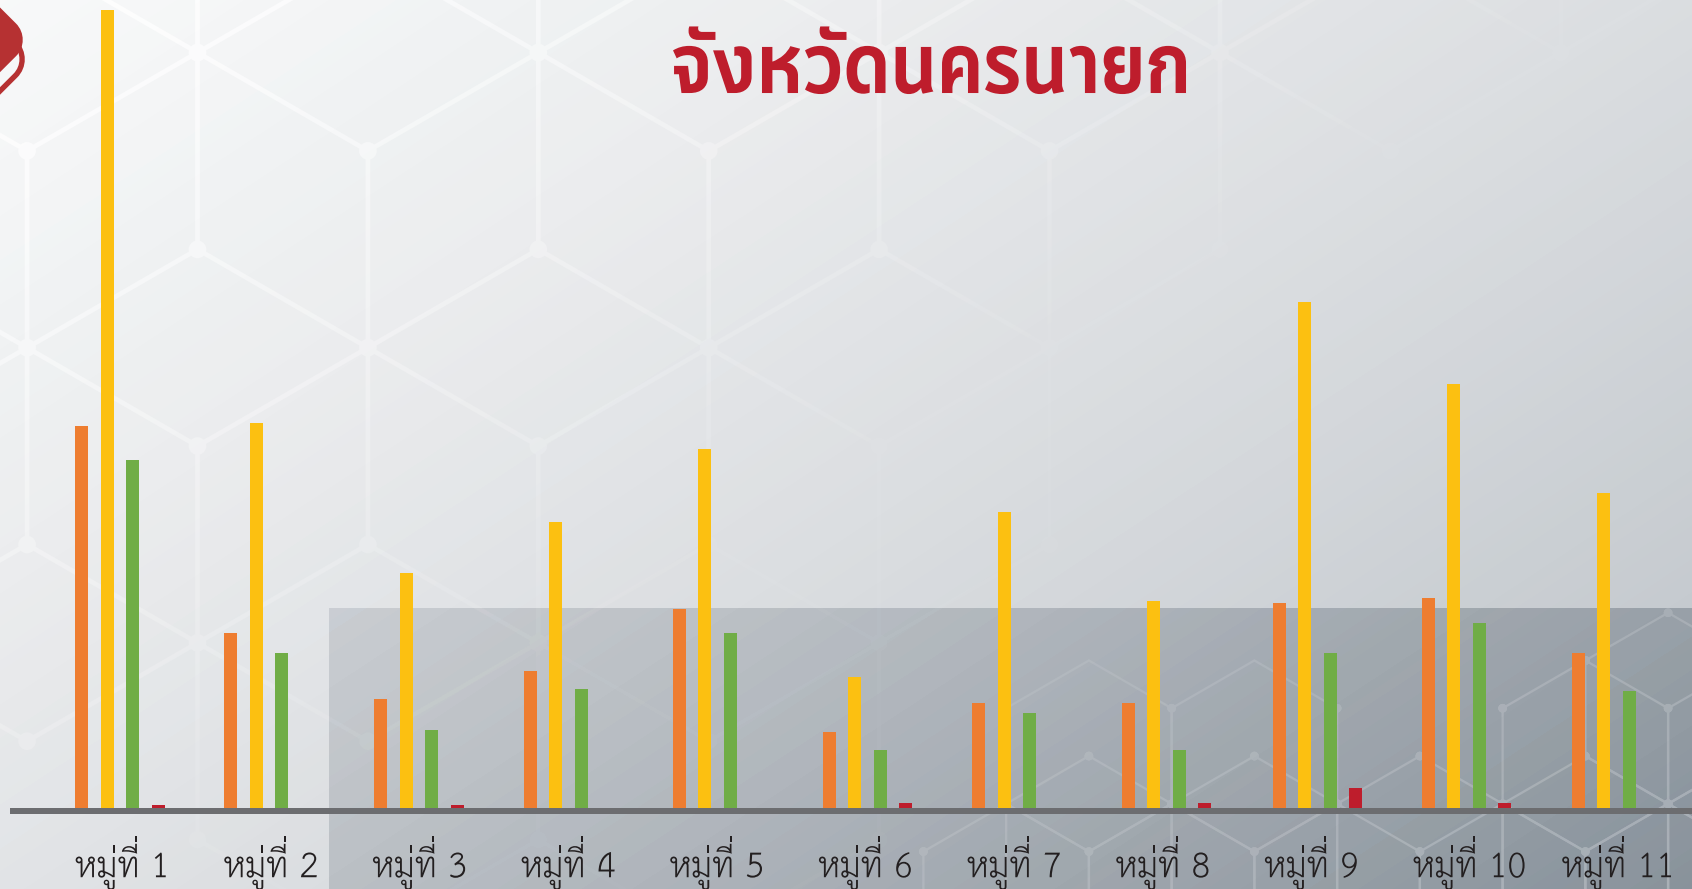

2,664 คน
หรือ 48.29 %

เพศหญิง

2,853 คน
หรือ 51.71%

ช่วงอายุ 1 - 50 ปี **3,398** คน
หรือ 62%

ช่วงอายุ
51 - 60 ปี
952 คน
หรือ 17%

ช่วงอายุ
61 ปีขึ้นไป
1,167 คน
หรือ 21%

โรงพยาบาลส่งเสริมสุขภาพตำบลบ้านบน

จำนวน อสม ต่อการดูแลผู้สูงอายุ

อสม 96 คน

ผู้สูงอายุ 1,167 คน

อสม 1 คน : ผู้สูงอายุ 12 คน

จำนวนผู้สูงอายุและ อสม ในแต่ละหมู่บ้าน

ผู้ที่มีโรคประจำตัว (โรคไม่ติดต่อ NCD) ในเขตพื้นที่ ตำบลบางปลาгод อำเภอองครักษ์ จังหวัดนครนายก

	หมู่ที่ 1	หมู่ที่ 2	หมู่ที่ 3	หมู่ที่ 4	หมู่ที่ 5	หมู่ที่ 6	หมู่ที่ 7	หมู่ที่ 8	หมู่ที่ 9	หมู่ที่ 10	หมู่ที่ 11
เบาหวาน	111	51	32	40	58	22	31	31	60	61	45
ความดันโลหิตสูง	231	112	68	83	104	38	86	60	147	123	92
เบาหวานและความดัน	101	45	23	35	51	17	28	28	46	54	34
ผู้ป่วยติดเตียง	1	0	1	0	0	2	0	2	6	2	0